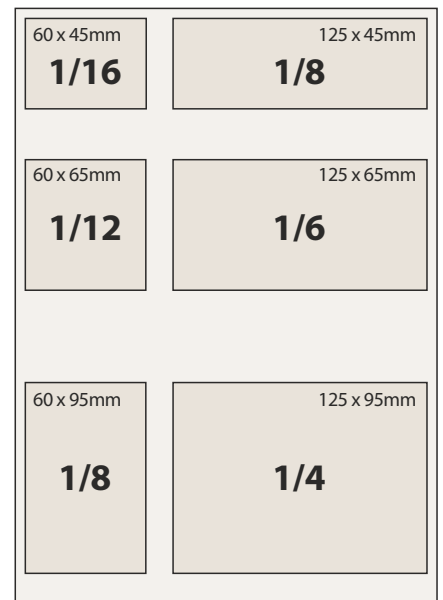

Wir beraten Sie gerne:

www.wir-in-gg.de
Tel. 06152-51163
anzeigen@wir-in-gg.de

Kerstin Leicht
Tel. 0171-4462450
kerstin.leicht@wir-in-gg.de

Giuseppina Contino
Tel.: 0151-58964877
g.contino@wir-in-gg.de

Monika Gentz
Tel.: 0177-2147074
monika.gentz@wir-in-gg.de

Telefon 06152-51163
Telefax 06152-52429
E-Mail info@wir-in-gg.de
Internet www.wir-in-gg.de

Das WIR-Magazin im Gerauer Land
herausgegeben von Michael Schleidt und W. Christian Schmitt
Verlag, Produktion und Vertrieb:
MS Medienverlag · Claudiusstraße 27 · 64521 Groß-Gerau