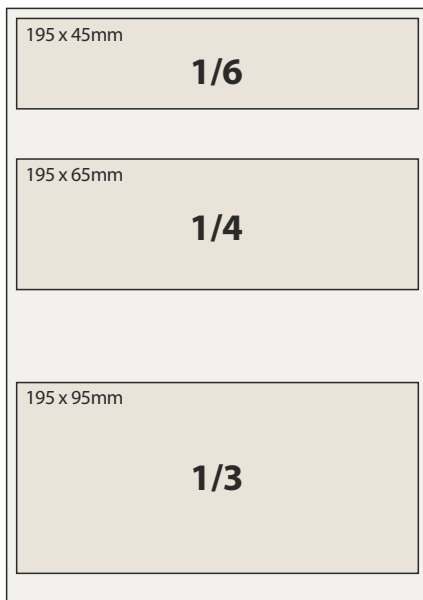

Wir beraten Sie gerne:

www.wir-in-gg.de
Tel. 06152-51163
anzeigen@wir-in-gg.de

Kerstin Leicht
Tel. 0171-4462450
kerstin.leicht@wir-in-gg.de

Giuseppina Contino
Tel.: 0151-58964877
g.contino@wir-in-gg.de

Monika Gentz
Tel.: 0177-2147074
monika.gentz@wir-in-gg.de

Telefon 06152-51163
Telefax 06152-52429
E-Mail info@wir-in-gg.de
Internet www.wir-in-gg.de

Das WIR-Magazin im Gerauer Land
herausgegeben von Michael Schleidt und W. Christian Schmitt
Verlag, Produktion und Vertrieb:
MS Medienverlag · Claudiusstraße 27 · 64521 Groß-Gerau