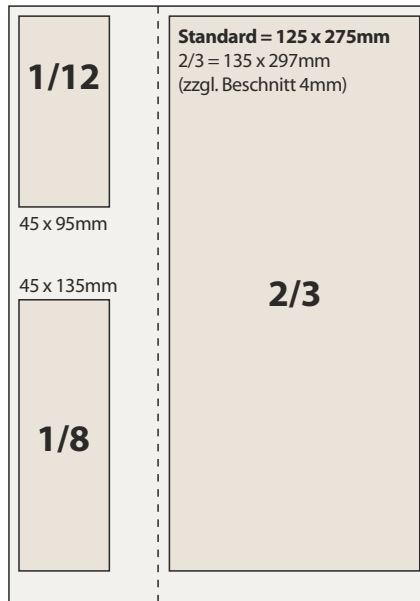

Erfolgreich werben mit Format

Die WIR-Magazin Standards bieten Ihnen eine Vielzahl von Formaten zu attraktiven Festpreisen. Darüber hinaus sind Sonderformate jederzeit möglich (Preise auf Anfrage). Gerne helfen wir Ihnen bei der Gestaltung Ihrer Werbeanzeige – oder Sie senden uns einfach Ihre druckfähige Vorlage (z.B. als PDF)*. Bitte beachten Sie dazu unsere technischen Voraussetzungen.

Technische Voraussetzungen: Fotos, Bilder und Grafiken 300dpi (Graustufen- u. Farbbilder 300dpi, Strich 1200dpi) im Farbmodus CMYK oder Graustufen. Bitte konvertieren Sie Schriften in Pfade/Kurven oder betten Sie diese vollständig ein (PDF). Schwarze Texte auf farbigem Untergrund ggf. auf Überdrucken setzen. Verwenden Sie keine Haarlinien (mindestens 0,75pt, 0,15mm). Vollformatige Anzeigen bitte mit 4mm Beschnittzugabe. Mögliche Datenformate: PDF, JPG, TIFF, CDR. Bitte beachten Sie, daß Dateien aus Office-Programmen (z.B. WORD, PowerPoint usw.) nicht für den professionellen Druck geeignet sind. **Wir helfen gerne weiter: Tel. 06152-51163**