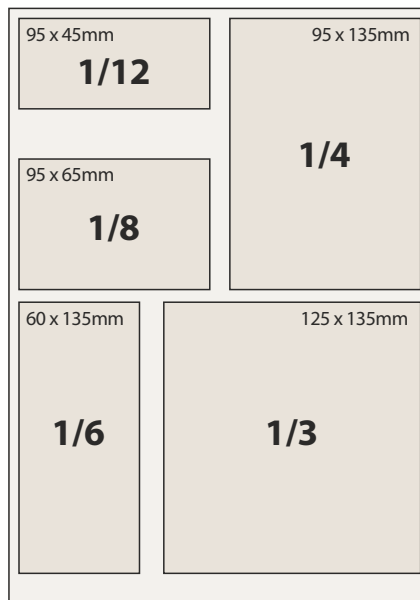

Wir beraten Sie gerne:

www.wir-in-gg.de
Tel. 06152-51163
anzeigen@wir-in-gg.de

Kerstin Leicht
Tel. 0171-4462450
kerstin.leicht@wir-in-gg.de

Giuseppina Contino
Tel.: 0151-58964877
g.contino@wir-in-gg.de

Monika Gentz
Tel.: 0177-2147074
monika.gentz@wir-in-gg.de

Telefon 06152-51163
Telefax 06152-52429
E-Mail info@wir-in-gg.de
Internet www.wir-in-gg.de

Das WIR-Magazin im Gerauer Land
herausgegeben von Michael Schleidt und W. Christian Schmitt
Verlag, Produktion und Vertrieb:
MS Medienverlag · Claudiusstraße 27 · 64521 Groß-Gerau