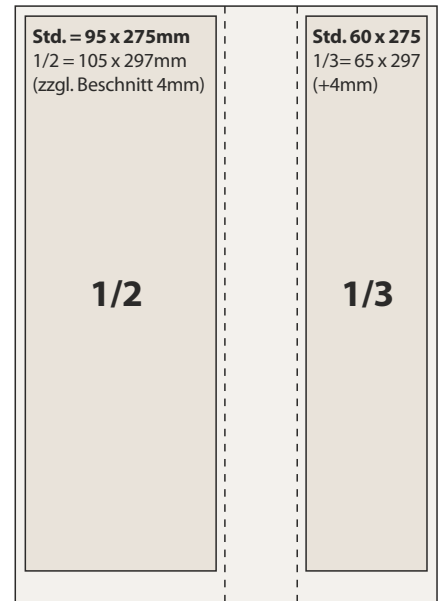

Erfolgreich werben mit Format

Die WIR-Magazin Standards bieten Ihnen eine Vielzahl von Formaten zu attraktiven Festpreisen. Darüber hinaus sind Sonderformate jederzeit möglich (Preise auf Anfrage). Gerne helfen wir Ihnen bei der Gestaltung Ihrer Werbeanzeige – oder Sie senden uns einfach Ihre druckfähige Vorlage (z.B. als PDF)*. Bitte beachten Sie dazu unsere technischen Voraussetzungen.

Technische Voraussetzungen: Fotos, Bilder und Grafiken 300dpi (Graustufen- u. Farbbilder 300dpi, Strich 1200dpi) im Farbmodus CMYK oder Graustufen. Bitte konvertieren Sie Schriften in Pfade/Kurven oder betten Sie diese vollständig ein (PDF). Schwarze Texte auf farbigem Untergrund ggf. auf Überdrucken setzen. Verwenden Sie keine Haarlinien (mindestens 0,75pt, 0,15mm). Vollformatige Anzeigen bitte mit 4mm Beschnittzugabe. Mögliche Datenformate: PDF, JPG, TIFF, CDR. Bitte beachten Sie, daß Dateien aus Office-Programmen (z.B. WORD, PowerPoint usw.) nicht für den professionellen Druck geeignet sind. **Wir helfen gerne weiter: Tel. 06152-51163**