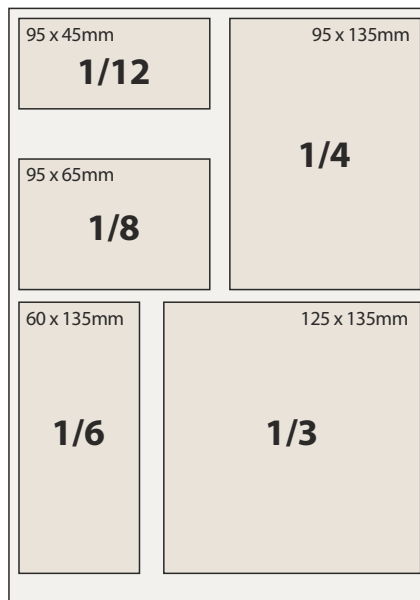

Wir beraten Sie gerne:

www.wir-in-gg.de
Tel. 06152-51163
anzeigen@wir-in-gg.de

Kerstin Leicht
Tel. 0171-4462450
kerstin.leicht@wir-in-gg.de

Online Plus

www.wir-in-gg.de, Aufpreis in Verbindung mit Anzeige
Banner-Anzeige/Link Hauptfenster, 720 x 170px plus 25,00 €.
Banner-Anzeige/Link Hauptfenster, 720 x 340px plus 48,00 €.

Telefon 06152-51163
Telefax 06152-52429
E-Mail info@wir-in-gg.de
Internet www.wir-in-gg.de

Das WIR-Magazin im Gerauer Land
herausgegeben von Michael Schleidt und W. Christian Schmitt
Verlag, Produktion und Vertrieb:
MS Medienverlag · Claudiusstraße 27 · 64521 Groß-Gerau