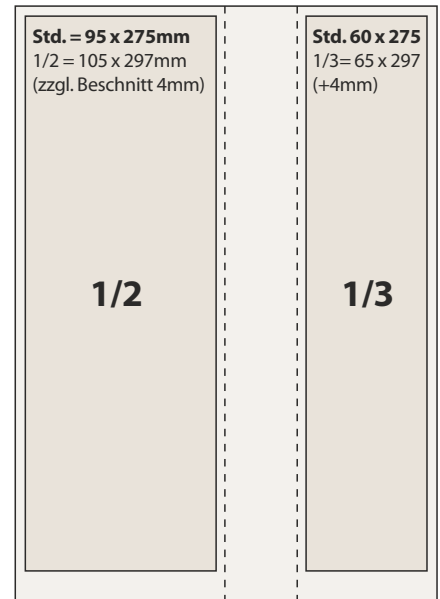

Erfolgreich werben mit Format

Die WIR-Magazin Standards bieten Ihnen eine Vielzahl von Formaten zu attraktiven Festpreisen. Darüber hinaus sind Sonderformate jederzeit möglich (Preise auf Anfrage). Gerne helfen wir Ihnen bei der Gestaltung Ihrer Werbeanzeige – oder Sie senden uns einfach Ihre druckfähige Vorlage (z.B. als PDF)*. Bitte beachten Sie dazu unsere technischen Voraussetzungen.

Technische Voraussetzungen: Fotos, Bilder und Grafiken 300dpi (Graustufen- u. Farbbilder 300dpi, Strich 1200dpi) im Farbmodus CMYK oder Graustufen. Bitte konvertieren Sie Schriften in Pfade/Kurven oder betten Sie diese vollständig ein (PDF). Schwarze Texte auf farbigem Untergrund ggf. auf Überdrucken setzen. Verwenden Sie keine Haarlilien (mindestens 0,75pt, 0,15mm). Vollformatige Anzeigen bitte mit 4mm Beschnittzugabe. Mögliche Datenformate: PDF, JPG, TIFF, CDR. Bitte beachten Sie, daß Dateien aus Office-Programmen (z.B. WORD, PowerPoint usw.) nicht für den professionellen Druck geeignet sind. **Wir helfen gerne weiter: Tel. 06152-51163**