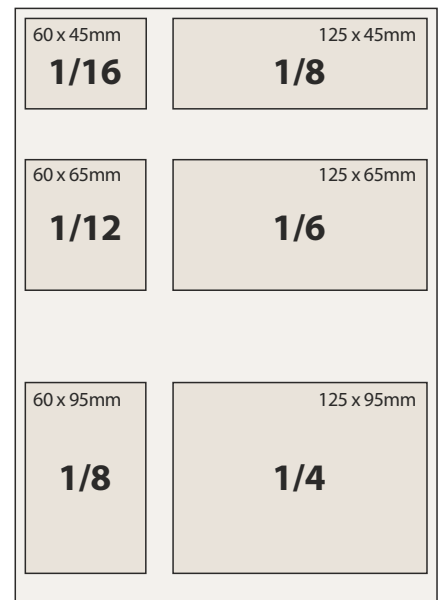

Wir beraten Sie gerne:

www.wir-in-gg.de
Tel. 06152-51163
anzeigen@wir-in-gg.de

Kerstin Leicht
Tel. 0171-4462450
kerstin.leicht@wir-in-gg.de

Online Plus

www.wir-in-gg.de, Aufpreis in Verbindung mit Anzeige
Banner-Anzeige/Link Hauptfenster, 720 x 170px plus 25,00 €.
Banner-Anzeige/Link Hauptfenster, 720 x 340px plus 48,00 €.

Telefon 06152-51163
Telefax 06152-52429
E-Mail info@wir-in-gg.de
Internet www.wir-in-gg.de

Das WIR-Magazin im Gerauer Land
herausgegeben von Michael Schleidt und W. Christian Schmitt
Verlag, Produktion und Vertrieb:
MS Medienverlag · Claudiusstraße 27 · 64521 Groß-Gerau