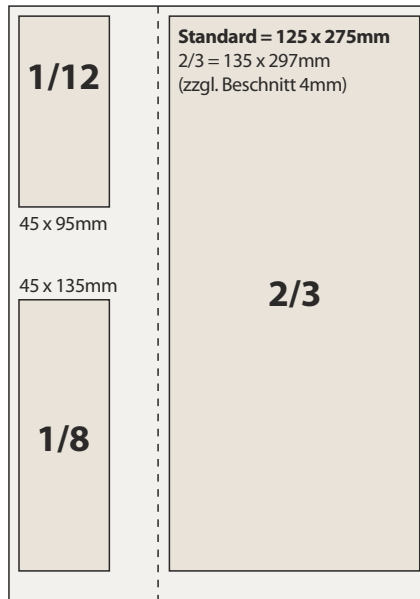

Erfolgreich werben mit Format

Die WIR-Magazin Standards bieten Ihnen eine Vielzahl von Formaten zu attraktiven Festpreisen. Darüber hinaus sind Sonderformate jederzeit möglich (Preise auf Anfrage). Gerne helfen wir Ihnen bei der Gestaltung Ihrer Werbeanzeige – oder Sie senden uns einfach Ihre druckfähige Vorlage (z.B. als PDF)*. Bitte beachten Sie dazu unsere technischen Voraussetzungen.

Technische Voraussetzungen: Fotos, Bilder und Grafiken 300dpi (Graustufen- u. Farbbilder 300dpi, Strich 1200dpi) im Farbmodus CMYK oder Graustufen. Bitte konvertieren Sie Schriften in Pfade/Kurven oder betten Sie diese vollständig ein (PDF). Schwarze Texte auf farbigem Untergrund ggf. auf Überdrucken setzen. Verwenden Sie keine Haarlilien (mindestens 0,75pt, 0,15mm). Vollformatige Anzeigen bitte mit 4mm Beschnittzugabe. Mögliche Datenformate: PDF, JPG, TIFF, CDR. Bitte beachten Sie, daß Dateien aus Office-Programmen (z.B. WORD, PowerPoint usw.) nicht für den professionellen Druck geeignet sind. **Wir helfen gerne weiter: Tel. 06152-51163**